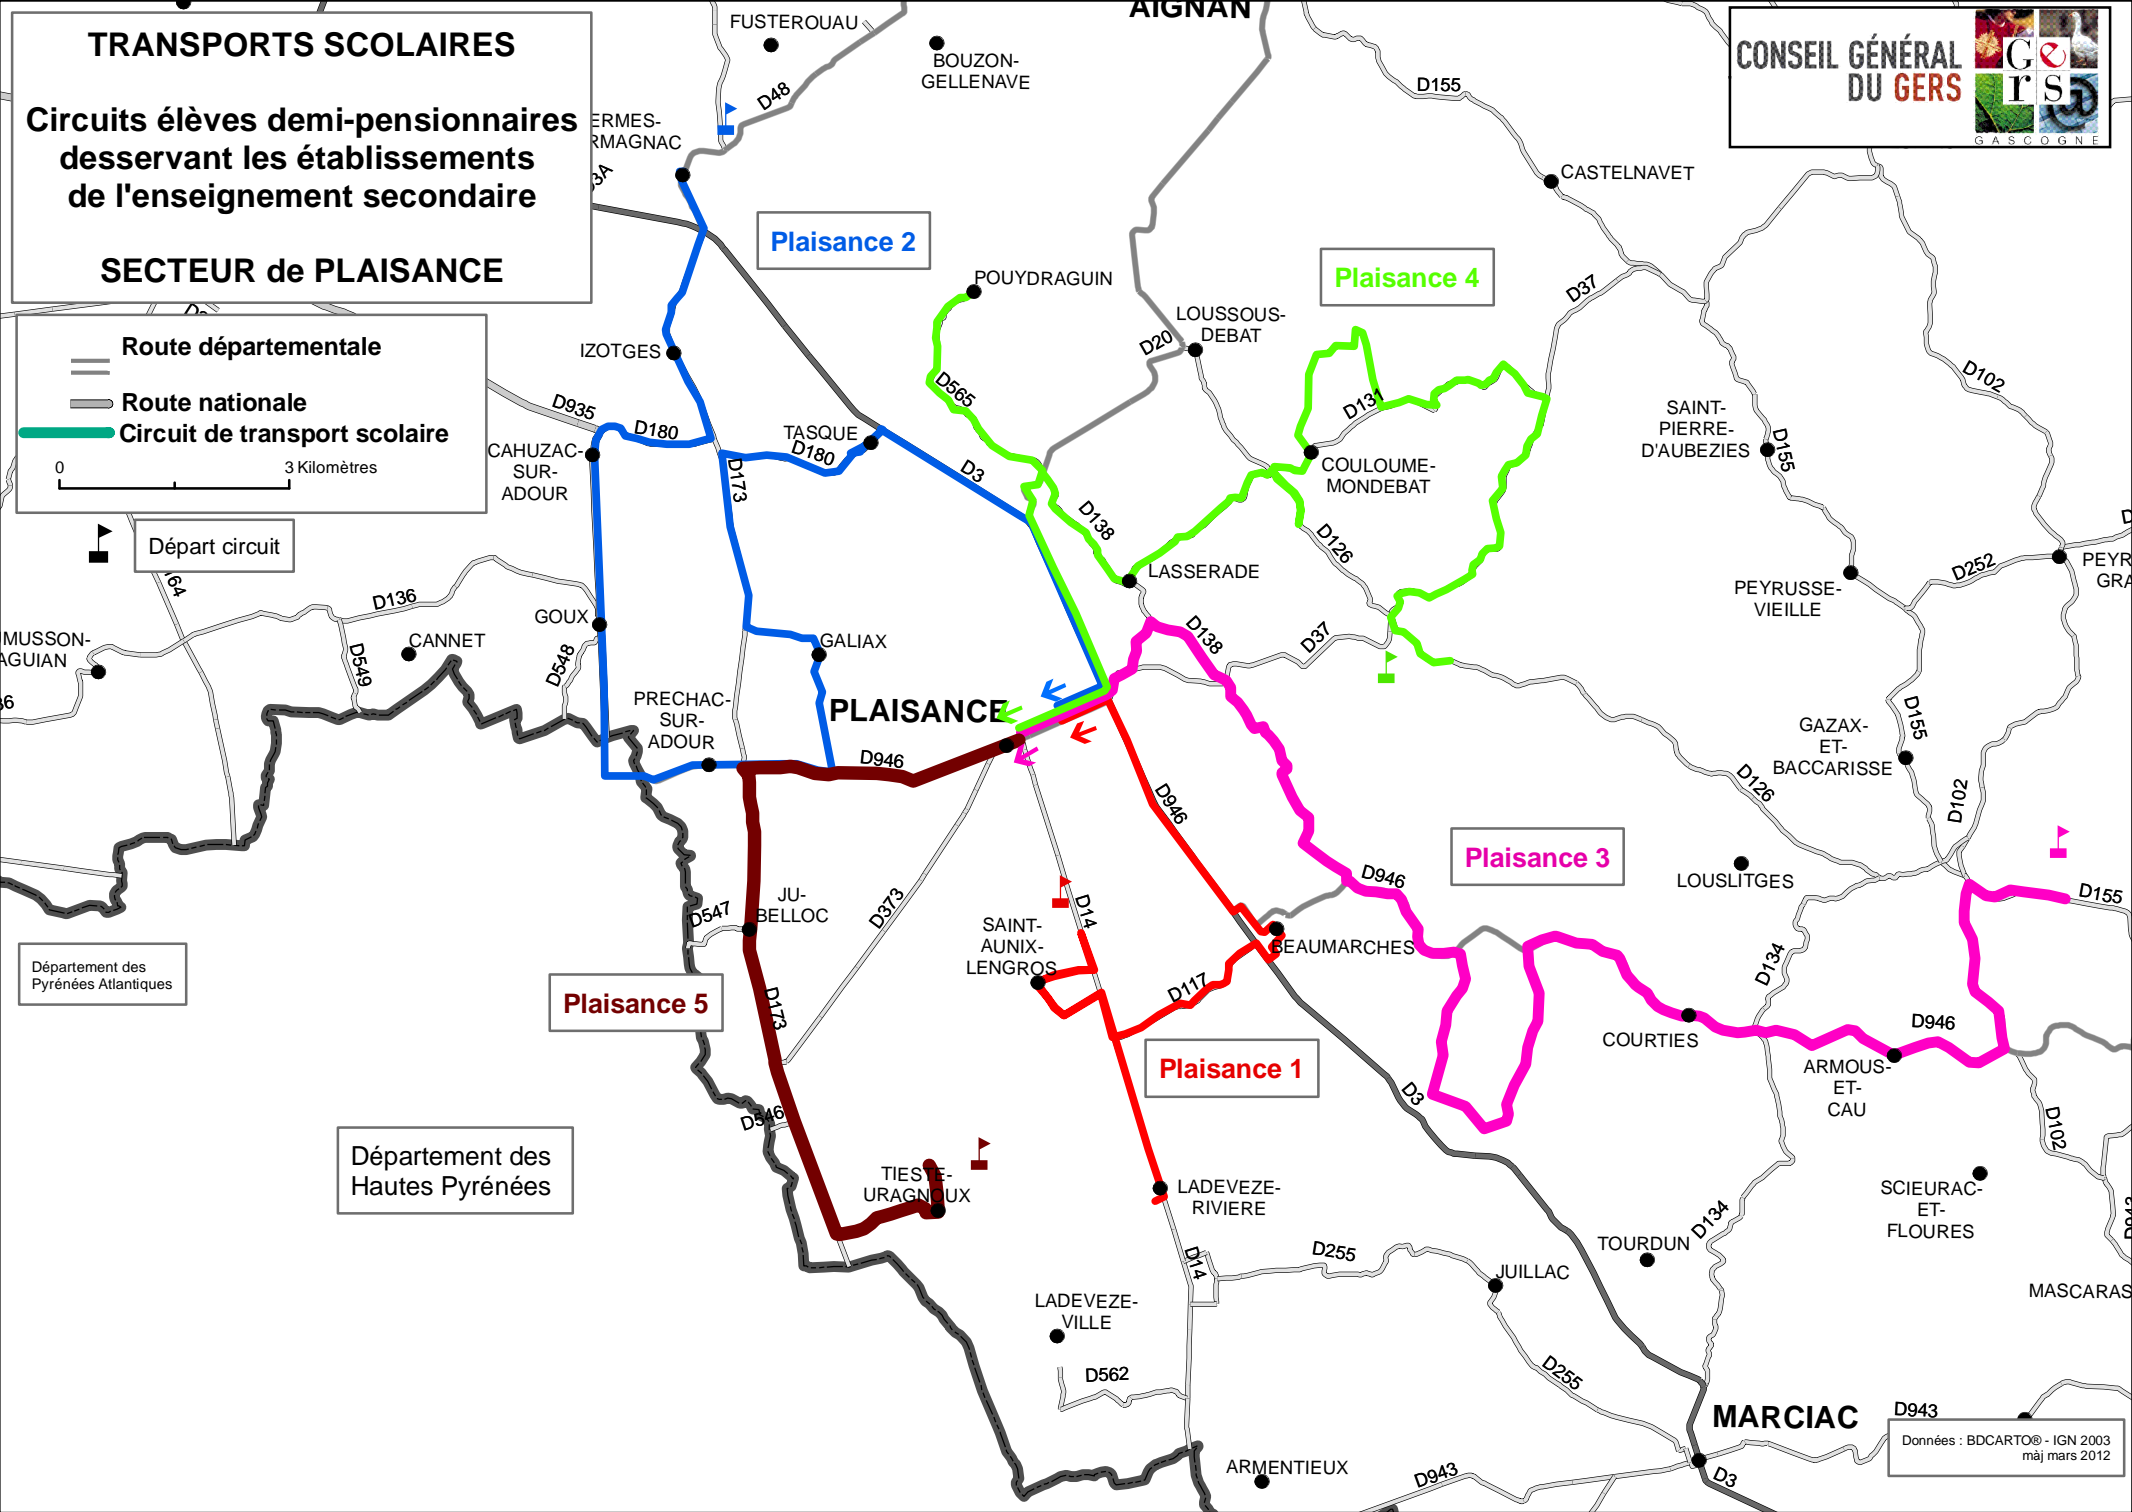

# TRANSPORTS SCOLAIRES

Circuits élèves demi-pensionnaires  
desservant les établissements  
de l'enseignement secondaire

## SECTEUR de PLAISANCE

Route départementale  
Route nationale  
Circuit de transport scolaire

0 3 Kilomètres

■ Départ circuit

Département des Pyrénées Atlantiques

Département des Hautes Pyrénées

Données : BDCARTO® - IGN 2003  
maj mars 2012